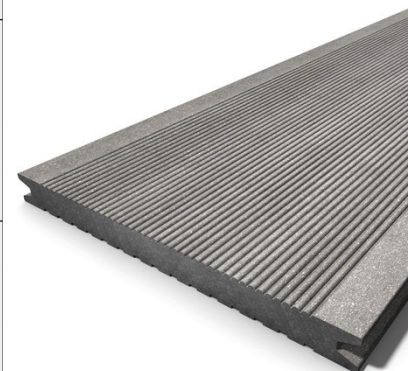

Aktion vom 3. September bis 31. Dezember 2018

WPC Terrassendeck Megawood

WPC Terrassendeck Megawood

Megawood CLASSIC		Menge	VK-Preis*
Artikelnummer	M.62.350.3812.30020	460 m ¹	9.50 / m ¹
Bezeichnung	Barfussdiele massiv basaltgrau		
Masse	21 x 145 x 3600mm		
Fläche	ca. 0.52 m ² / Stück		
Artikelnummer	M.62.350.3812.30220	288m ¹	10.20 / m ¹
Bezeichnung	Barfussdiele massiv basaltgrau		
Masse	21 x 145 x 4800mm		
Fläche	ca. 0.70 m ² / Stück		

Megawood CLASSIC Jumbo		Menge	VK-Preis*
Artikelnummer	M.62.350.3812.30028	138 m ¹	18.50 / m ¹
Bezeichnung	Barfussdiele massiv basaltgrau		
Masse	21 x 242 x 3000mm		
Fläche	ca. 0.73 m ² / Stück		
Artikelnummer	M.62.350.3812.3002	529 m ¹	18.50 / m ¹
Bezeichnung	Barfussdiele massiv basaltgrau		
Masse	21 x 242 x 5400mm		
Fläche	ca. 1.31 m ² / Stück		