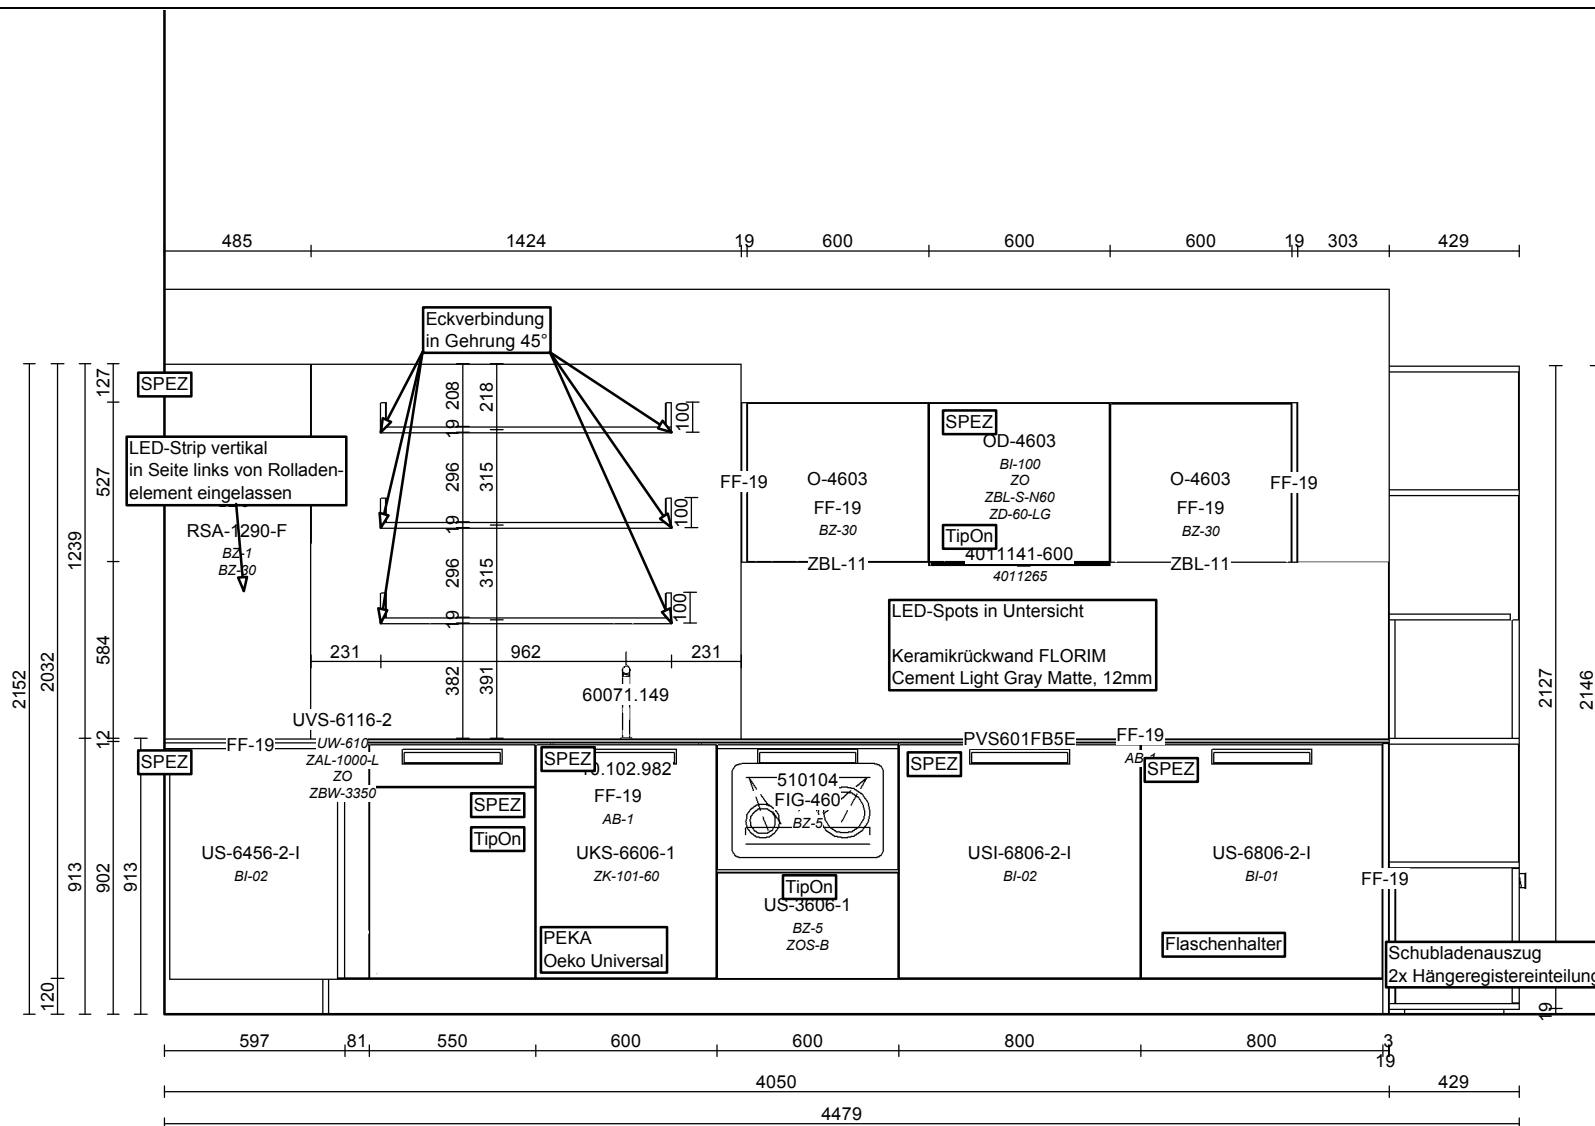

3fach Steckdose 230V  
 1x für Kühlschrank  
 2x geschaltet für LED-Beleuchtung in Nische  
 und LED-Beleuchtung in Rolladenelement

SABAG Bern  
 Ey 5  
 3063 Ittigen  
 T 031 303 32 50  
 F 031 303 32 59

Kunde SABAG Biel/Bienne  
 Johann Renferstrasse 52  
 2504 Biel

Objekt Sabag Center Bern-Ittigen  
 Ausstellungsküche Nr. 17  
 Ey 5  
 3063 Ittigen

400365/7/5  
 P010 SIMPATICO  
 Ausdruck: 08.03.2019  
 Massstab 1:20 (A4)  
 Gez. Bähler Stefanie