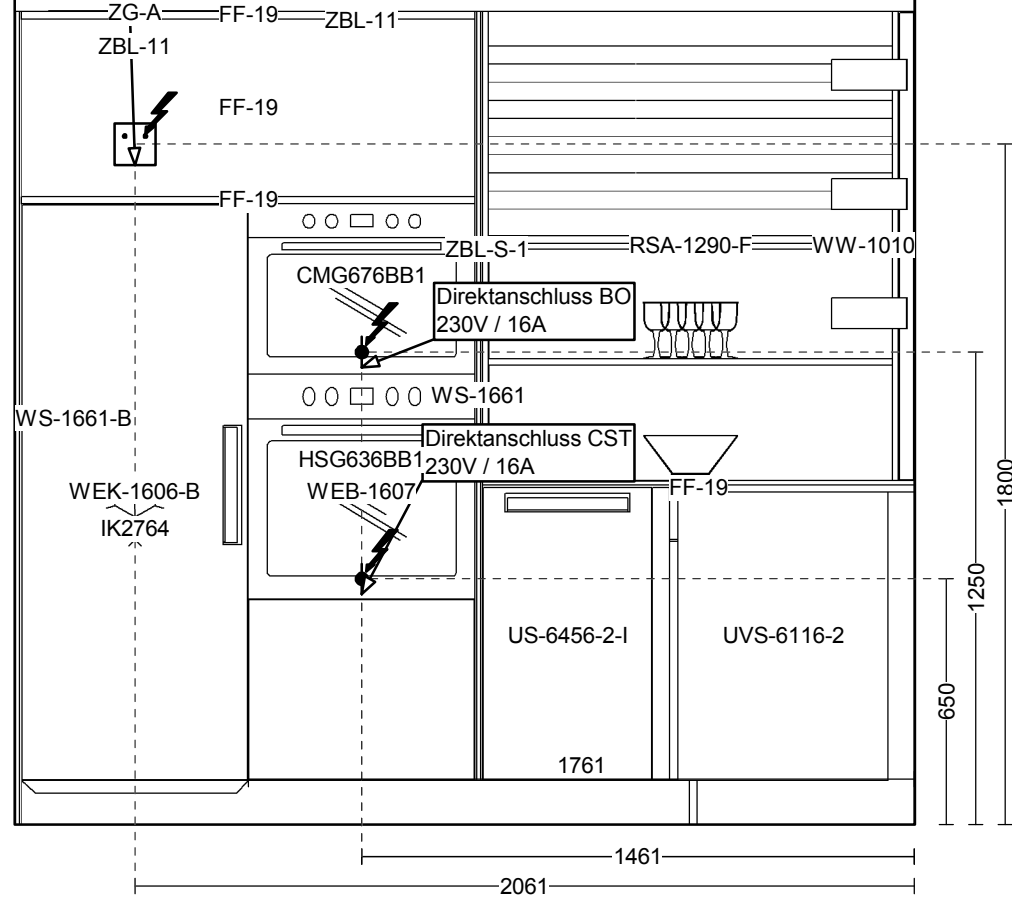

3fach Steckdose 230V  
 1x für Kühlschrank  
 2x geschaltet für LED-Beleuchtung in Nische  
 und LED-Beleuchtung in Rolladenelement

SABAG Bern  
 Ey 5  
 3063 Ittigen  
 T 031 303 32 50  
 F 031 303 32 59

Kunde SABAG Biel/Bienne  
 Johann Renferstrasse 52  
 2504 Biel

Objekt Sabag Center Bern-Ittigen  
 Ausstellungsküche Nr. 17  
 Ey 5  
 3063 Ittigen

400365/7/5  
 P010 SIMPATICO  
 Ausdruck: 08.03.2019  
 Massstab 1:20 (A4)  
 Gez. Bähler Stefanie