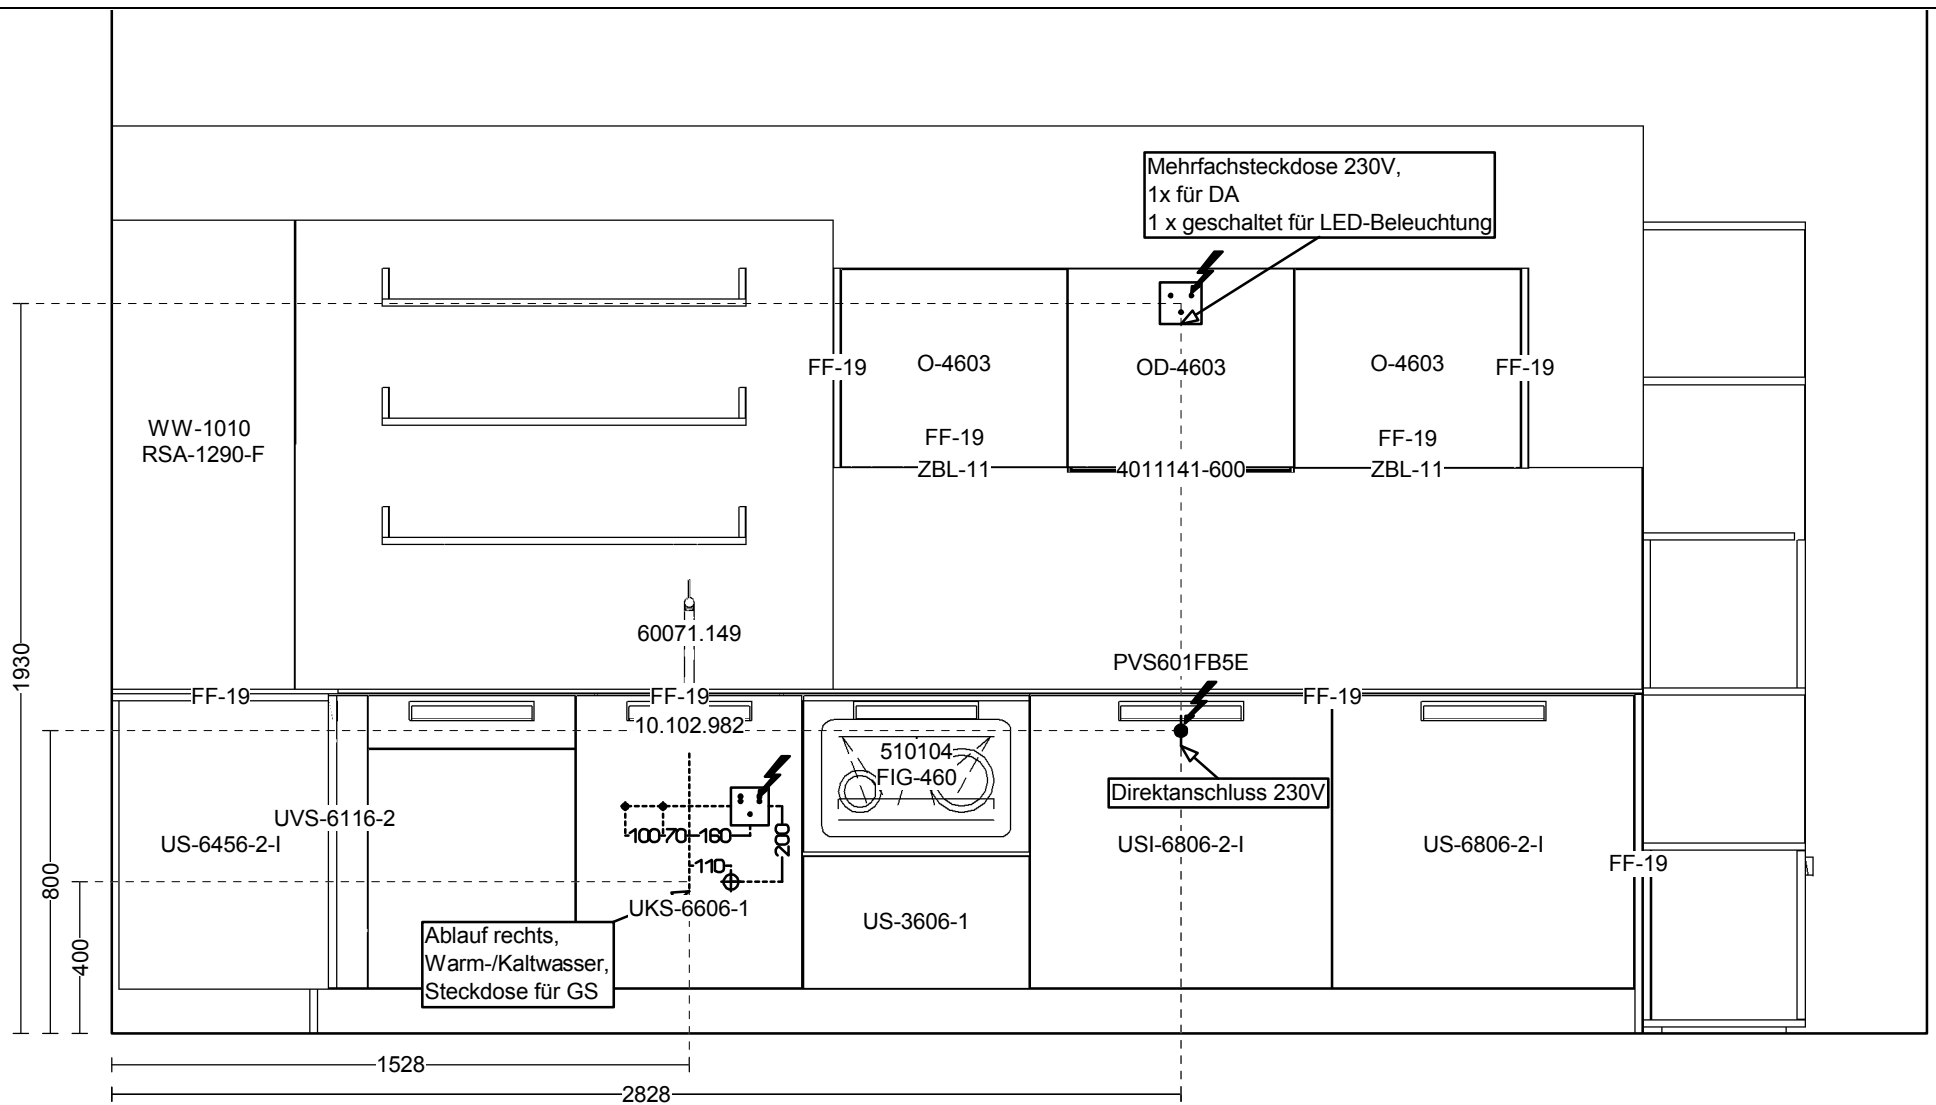

SABAG Bern
Ey 5
3063 Ittigen
T 031 303 32 50
F 031 303 32 59

Kunde SABAG Biel/Bienne
Johann Renferstrasse 52
2504 Biel

Objekt Sabag Center Bern-Ittigen
Ausstellungsküche Nr. 17
Ey 5
3063 Ittigen

400365/7/5
P010 SIMPATICO
Ausdruck: 11.03.2019
Massstab 1:20 (A4)
Gez. Bähler Stefanie