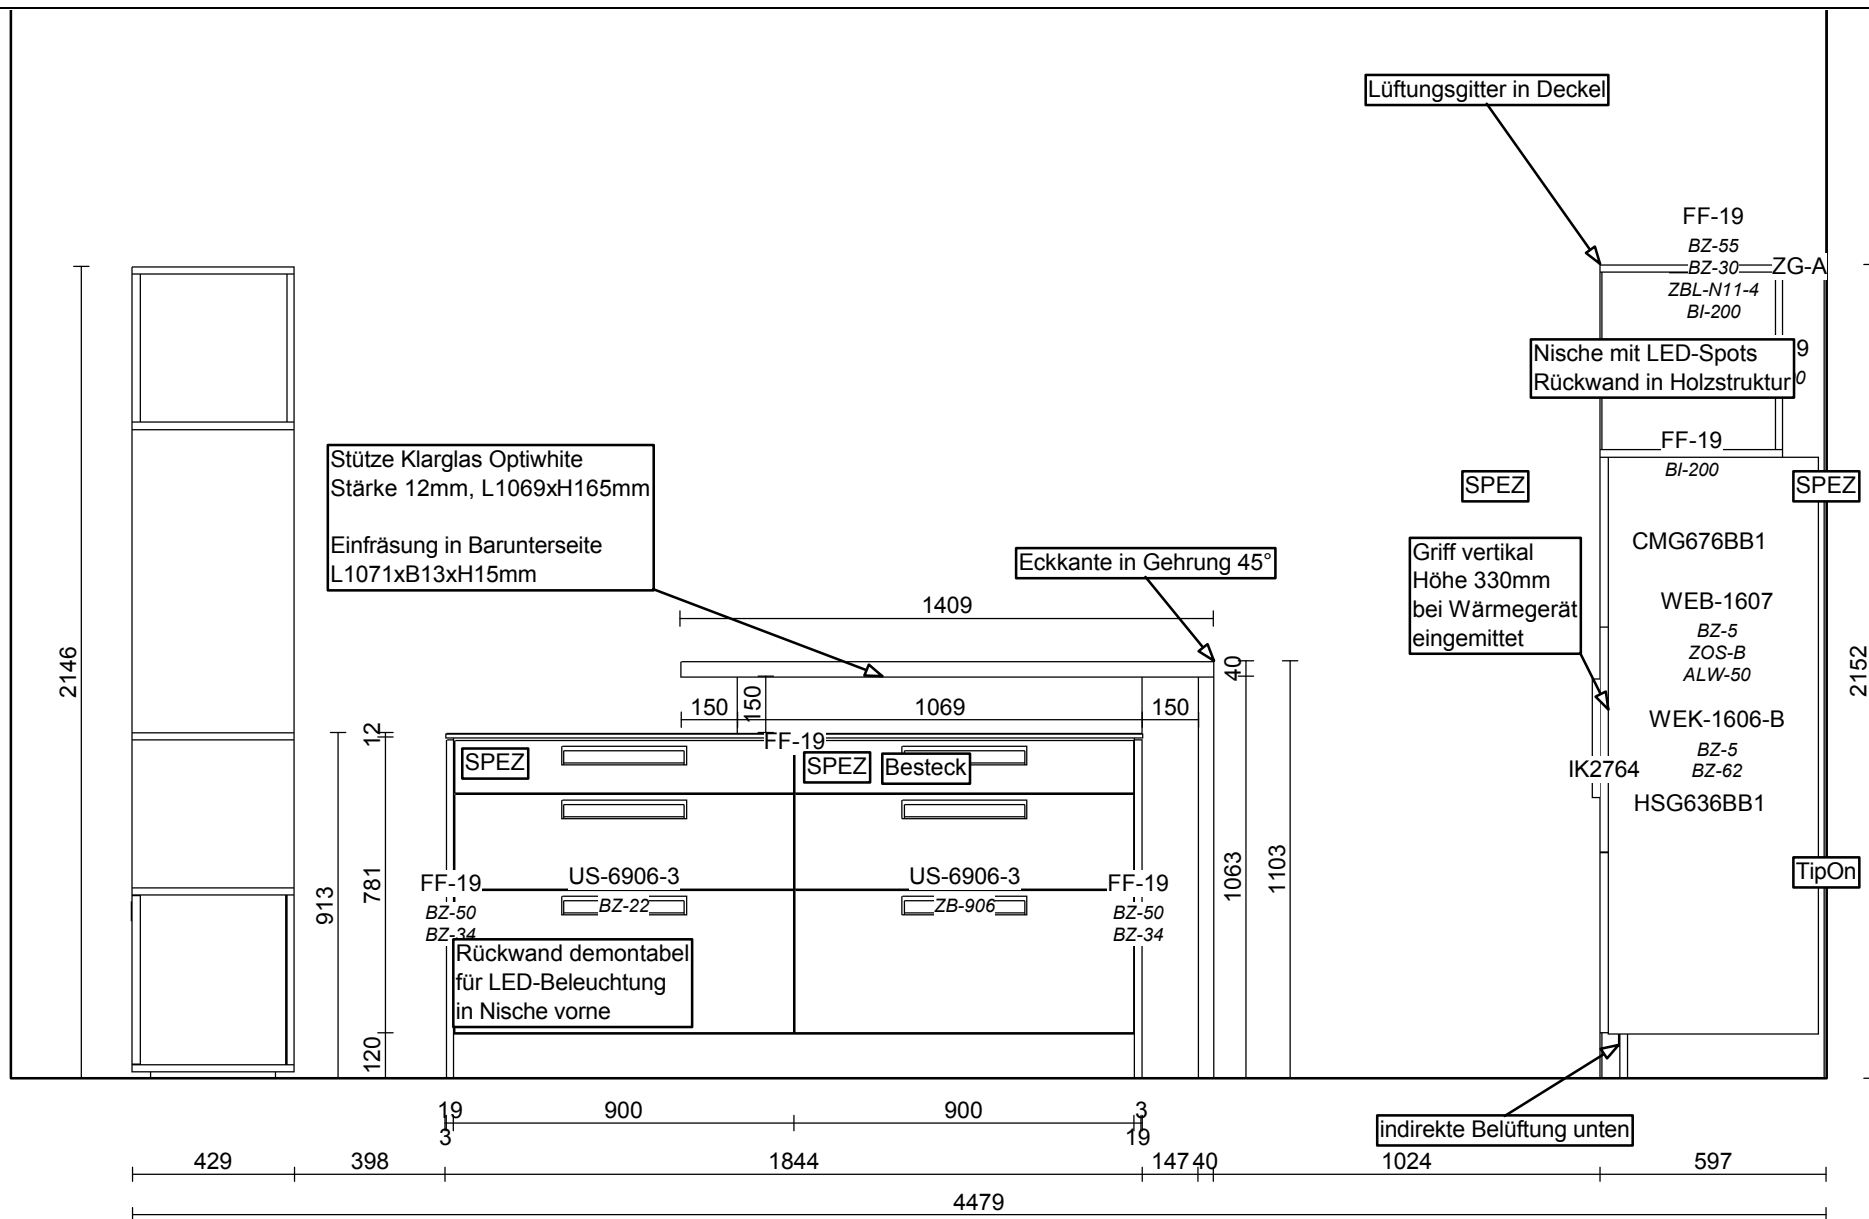

SABAG Bern
Ey 5
3063 Ittigen
T 031 303 32 50
F 031 303 32 59

Kunde SABAG Biel/Bienne
Johann Renferstrasse 52
2504 Biel

Objekt Sabag Center Bern-Ittigen
Ausstellungsküche Nr. 17
Ey 5
3063 Ittigen

400365/7/5
P010 SIMPATICO
Ausdruck: 08.03.2019
Massstab 1:20 (A4)
Gez. Bähler Stefanie