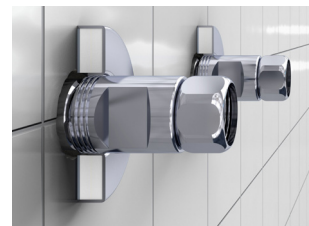

### Les atouts de modico lee

modico lee propose des solutions élégantes pour garder votre salle de bain propre et rangée. Le support à rasoir à accrocher à la corbeille de douche ainsi que le crochet multiple et mobile pour serviettes et vêtements permettent de suspendre toutes sortes d'objets. Le porte-balai de WC est amovible, ce qui facilite son nettoyage. Enfin, le verre Tritan, en matière synthétique dépourvue d'additif, saura résister à toutes les situations.

### Adesio : le système de montage combiné

Adesio vous donne le choix entre coller et percer. Le collage est simple : il ne génère ni bruit ni poussière et évite de fendre le carrelage. Le collage est sûr : il permet de fixer les accessoires sans risquer d'endommager les conduites et garantit l'étanchéité dans la salle de bain. Le collage offre plus de flexibilité : faciles à décoller, les accessoires peuvent être repositionnés aisément et il est possible de les monter sur du verre ou sur d'autres surfaces lisses. Et si vous préférez le montage classique, Adesio vous permet aussi de les visser.

## Étanchéité garantie

Vous devez percer ? Pas de problème ! La fixation de différents éléments – accessoires, glissières de douche et robinetterie – mettrait jusqu'ici l'étanchéité de la salle de bains à rude épreuve. Avec les kits d'étanchéité modico pour les glissières de douche (modico plus, KWC FIT, KWC Easy) et les rosaces murales à visser, SABAG offre des solutions idéales pour prévenir les dégâts d'eau et la formation de moisissures.