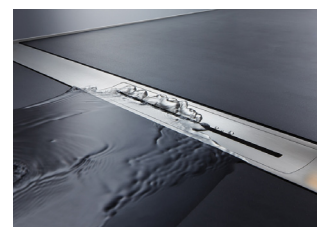

Focus sur: les rigoles de douche pour pose à niveau du sol

Des rigoles de douche avec pente précise intégrée – la solution d'écoulement innovatrice pour un espace de douche moderne.

Les systèmes d'écoulement avec rigole de douche permettent, aujourd'hui, de créer des espaces douche de plain-pied. Cela fonctionne grâce aux découpes de pentes minimales dans le sol et s'intègrent parfaitement à l'architecture d'une salle de bain ouverte et stupéfiante. En plus de leurs performances d'écoulement élevées, elles sont esthétiques et faciles à entretenir. Afin d'illustrer ces caractéristiques et d'autres encore, nous présentons les systèmes de rigoles de douche *DallFlex* et *Aqua SwissLine* de Schaco AG.

Receveur de douche avec découpe de pente minimale

Une pièce ouverte avec une douche au niveau du sol est un élément important d'une salle de bain moderne. Des rigoles de douche innovantes avec une capacité de drainage élevée permettent de réaliser des zones de douche avec des incisions de pente minimales dans le sol. Ce n'est pas seulement attrayant visuellement, mais représente également un facteur de sécurité grâce à l'entrée sans seuil.

Corps d'avaloir modulaire du système *Dall-Flex*

Aucune accumulation d'eau cachée

L'eau stagnante et les dépôts d'eau dissimulés dans les égouts provoquent des odeurs désagréables et une calcification. La pente de précision multifacette des rigoles de douche innovantes ne garantit pas seulement une performance d'écoulement élevée mais le flux d'eau libre et affleurant évacue également l'eau sans dépôts cachés.