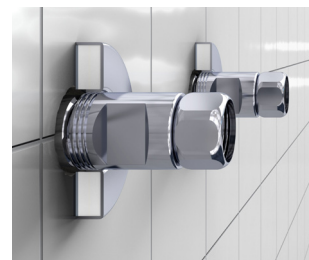

### Das Besondere an modico lee

Damit Ihr Badezimmer ordentlich und sauber bleibt, bieten der Duschkorb-Haken für Rasierer und der bewegliche Mehrfachhaken für Kleider und Tücher der Linie modico lee zusätzliche Aufhängemöglichkeiten. Der lose Behälter des WC-Bürstenhalters vereinfacht dessen Reinigung und das aus Weichmacher-freiem Kunststoff gefertigte und äusserst widerstandsfähige «Tritanglas» hält jeder Lebenslage stand.

### Adesio: Die Montagelösung, die beides kann

Mit Adesio haben Sie die Wahl zwischen kleben und bohren. Kleben ist einfach - Staub, Lärm und Plattenbrüche werden verhindert. Kleben ist sicher, weil die Dichtigkeit im Badezimmer erhalten bleibt und keine Leitungen beschädigt werden. Flexibel ist kleben, weil damit Garnituren rückstandslos entfernt, neu platziert und auch auf Glas oder anderen Wänden mit glatter Oberflächen montiert werden können. Und sollten Sie die klassische Art der Montage bevorzugen, ist dies mit Adesio auch möglich.

## Für immer alles dicht

Sie müssen bohren? Kein Problem! Neben den Garnituren stellten bislang auch die Bohrlöcher von Duschengleitstangen und Armaturenverschraubungen die Dichtigkeit im Badezimmer auf die Probe. Mit den modico Abdichtungssets für Duschengleitstangen (modico plus, KWC Fit, KWC Easy) und verschraubbare Wandrosetten hat SABAG jedoch die idealen Lösungen parat, um auch hier Wasserschäden und Schimmelbildung vorzubeugen.