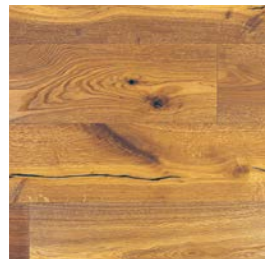

Farbton ENGELBERG
Eiche lebhaft/natur*
83.50 CHF/m²

Farbton FLIMS
Eiche lebhaft/natur*
78.50 CHF/m²

Farbton GORDOLA
Eiche ruhig**
83.50 CHF/m²

Farbton HASLIBERG
Eiche ruhig**
83.50 CHF/m²

Farbton INTERLAKEN
Eiche lebhaft/natur*
83.50 CHF/m²