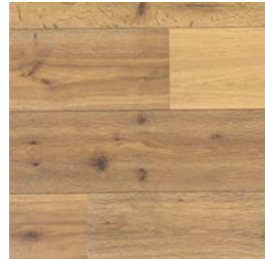

Farbton BERN
Eiche lebhaft/natur*
78.50 CHF/m²