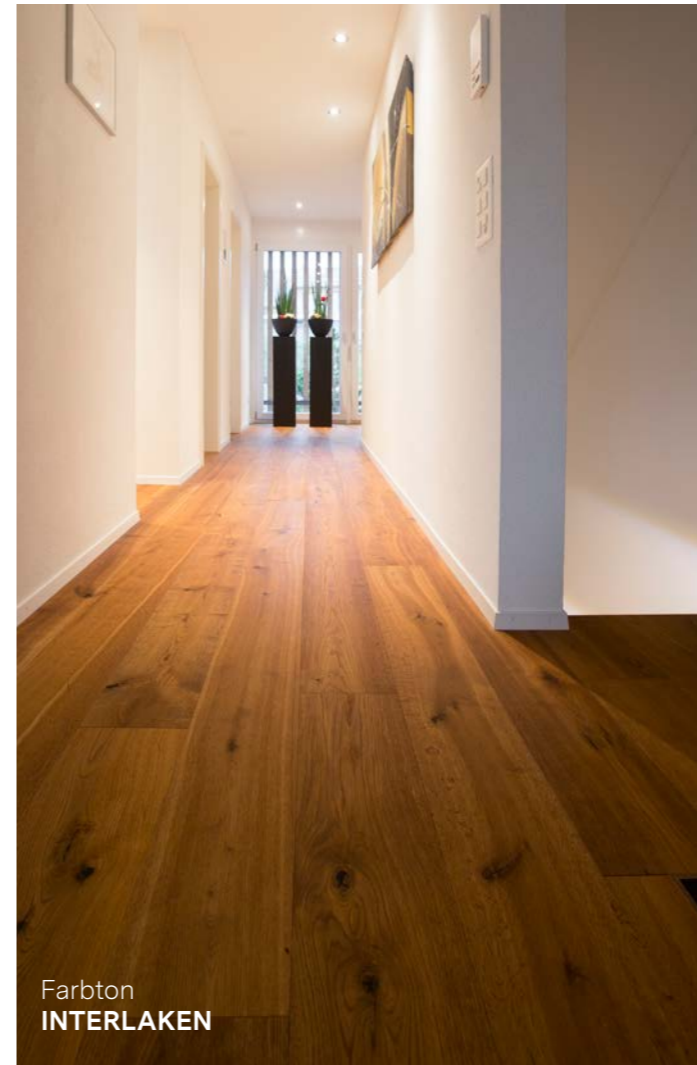

Palette:
107,520 m² / 280 Stück

* wohnfertig geölt / ** matt lackiert

modico
CLASSIC LINE