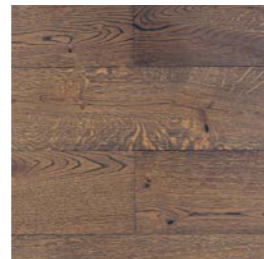

Farbton LAUSANNE
Eiche lebhaft/natur*
83.50 CHF/m²