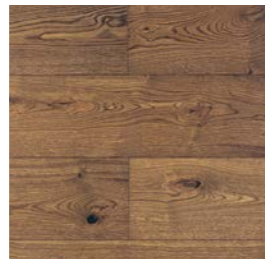

Farbton ENGELBERG
Eiche lebhaft/natur*
83.50 CHF/m²

Farbton FLIMS
Eiche lebhaft/natur*
78.50 CHF/m²

Farbton GORDOLA
Eiche ruhig**
83.50 CHF/m²

Farbton HASLIBERG
Eiche ruhig**
83.50 CHF/m²

Farbton INTERLAKEN
Eiche lebhaft/natur*
83.50 CHF/m²