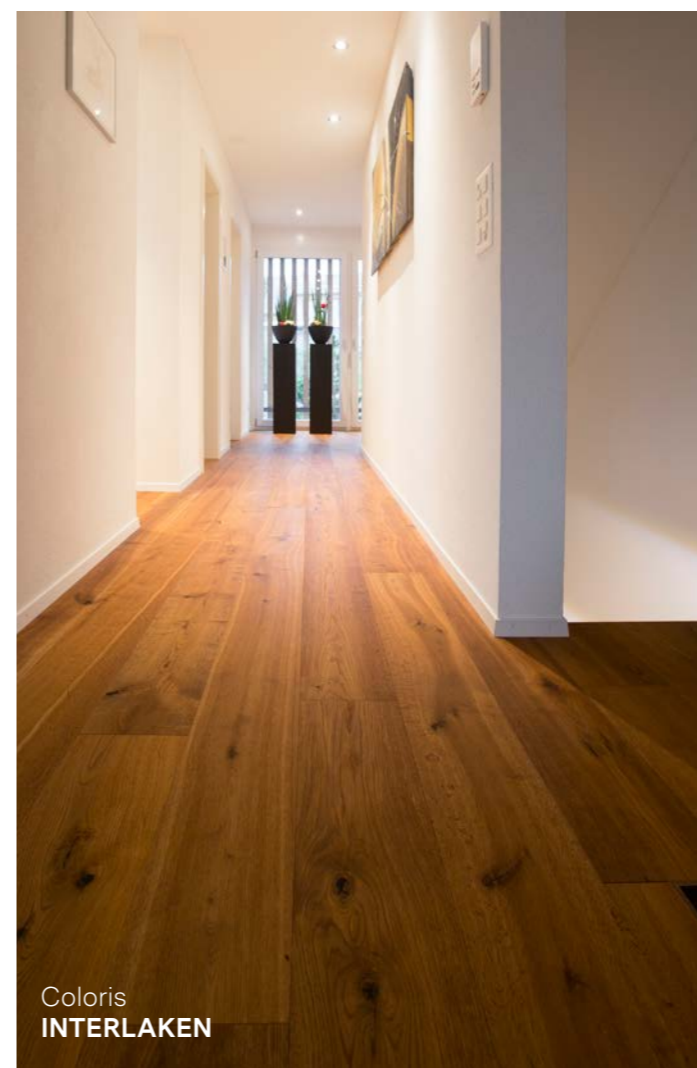

Coloris LAUSANNE
Chêne animé/nature*
83.50 CHF/m²

Coloris MONTREUX
Chêne animé/nature*
78.50 CHF/m²

Dimensions:

13 × 2000 × 192 mm

Emballage

Paquet:
3,072 m² / 8 pièces

Palette:
107,520 m² / 280 pièces

* huilé prêt à l'usage / ** vernis mat