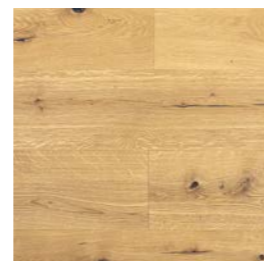

Coloris DAVOS
Chêne animé/nature*
78.50 CHF/m²