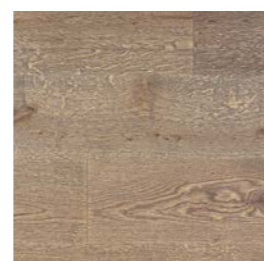

Coloris LAUSANNE
Chêne animé/nature*
83.50 CHF/m²

Coloris MONTREUX
Chêne animé/nature*
78.50 CHF/m²

Dimensions:

13 × 2000 × 192 mm

Emballage

Paquet:
3,072 m² / 8 pièces

Palette:
107,520 m² / 280 pièces

* huilé prêt à l'usage / ** vernis mat