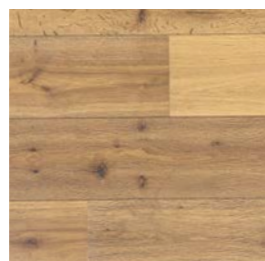

Coloris BERN
Chêne animé/nature*
78.50 CHF/m²