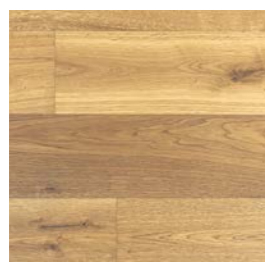

Coloris ENGELBERG
Chêne animé/nature*
83.50 CHF/m²