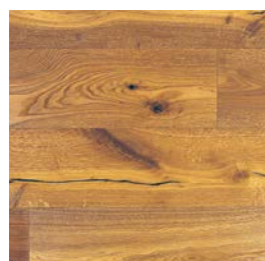

Coloris INTERLAKEN
Chêne animé/nature*
83.50 CHF/m²