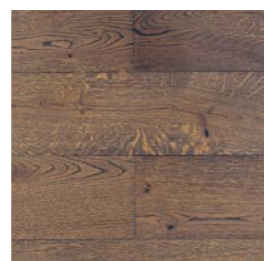

Coloris FLIMS
Chêne animé/nature*
78.50 CHF/m²

Coloris GORDOLA
Chêne calme**
83.50 CHF/m²

Coloris HASLIBERG
Chêne calme**
83.50 CHF/m²

Coloris INTERLAKEN
Chêne animé/nature*
83.50 CHF/m²

Coloris KANDERSTEG
Chêne animé/nature*
83.50 CHF/m²