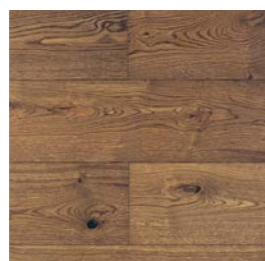

Coloris KANDERSTEG
Chêne animé/nature*
83.50 CHF/m²