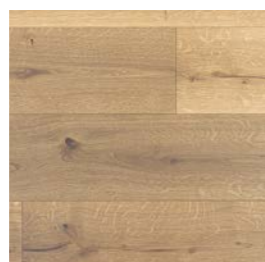

Coloris FLIMS
Chêne animé/nature*
78.50 CHF/m²